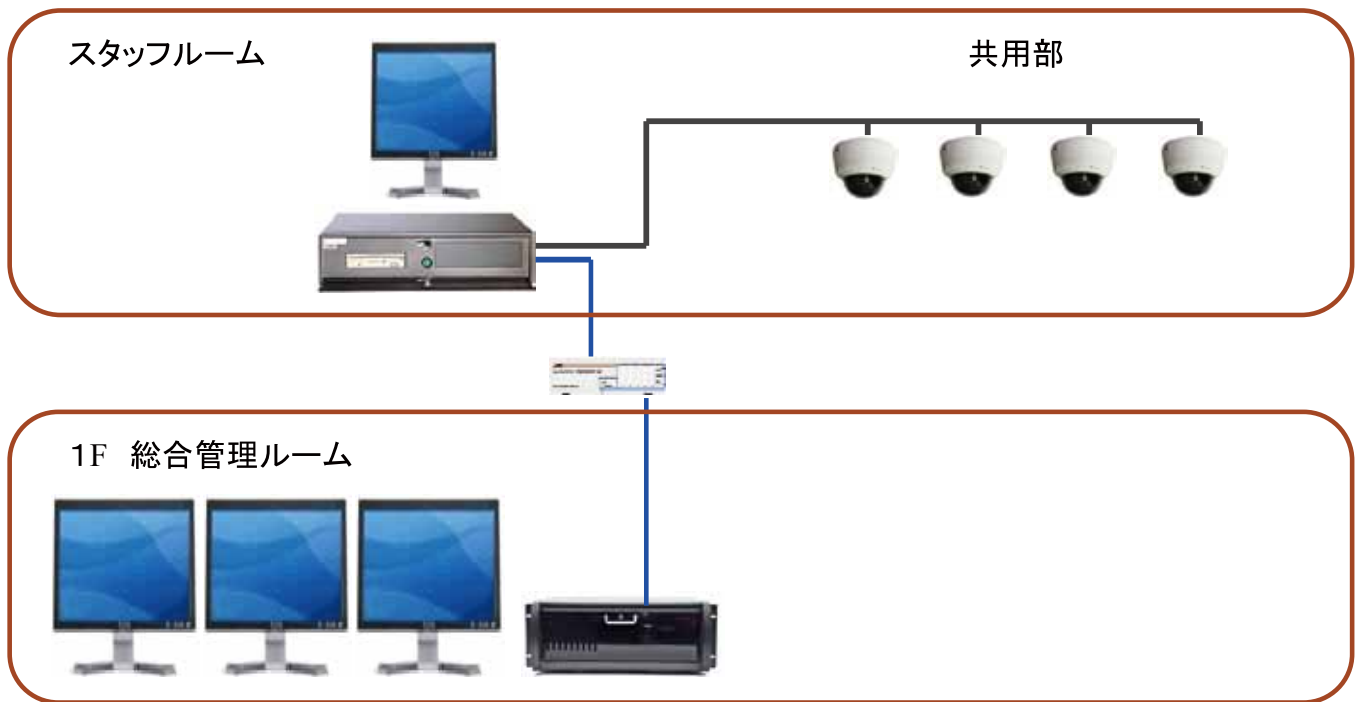

介護付きマンション運用支援監視カメラシステム構成図（例）

各フロアー(2F~10F)