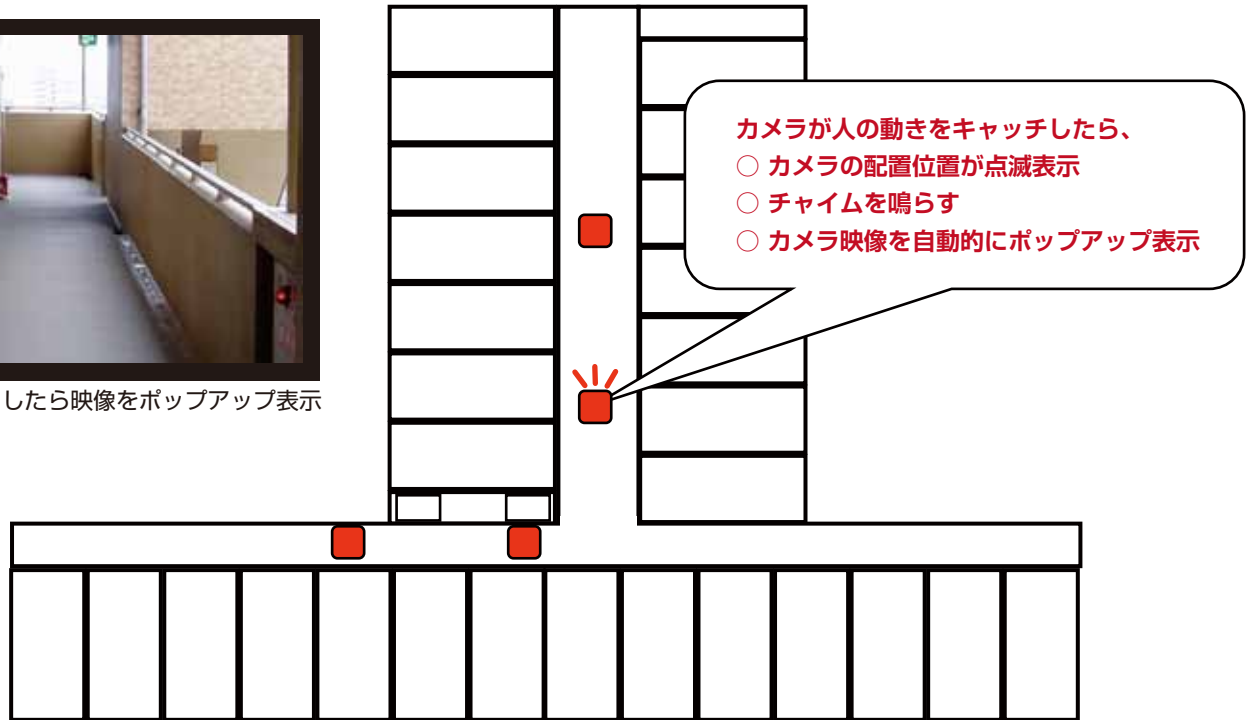

- ・ カメラ映像に動きがあったら、各フロアと総合管理ルームに同時に注意を促します。
- ・ 各フロア毎のライブ映像及び、録画映像(秒間30コマ)で閲覧が可能です。
- ・ 総合管理ルームで、中央動画監視システムによる館内にあるカメラ映像(ライブ映像、録画映像)を一括管理できます。

# 統合管理ルーム運用

## E-MAP

E-MAPとは、マンション図にカメラの設置場所を表示する機能です。  
イベントが発生すると該当するカメラが赤く点滅し、同時に該当するカメラ映像を表示します。

画面

人の動きをキャッチしたら映像をポップアップ表示