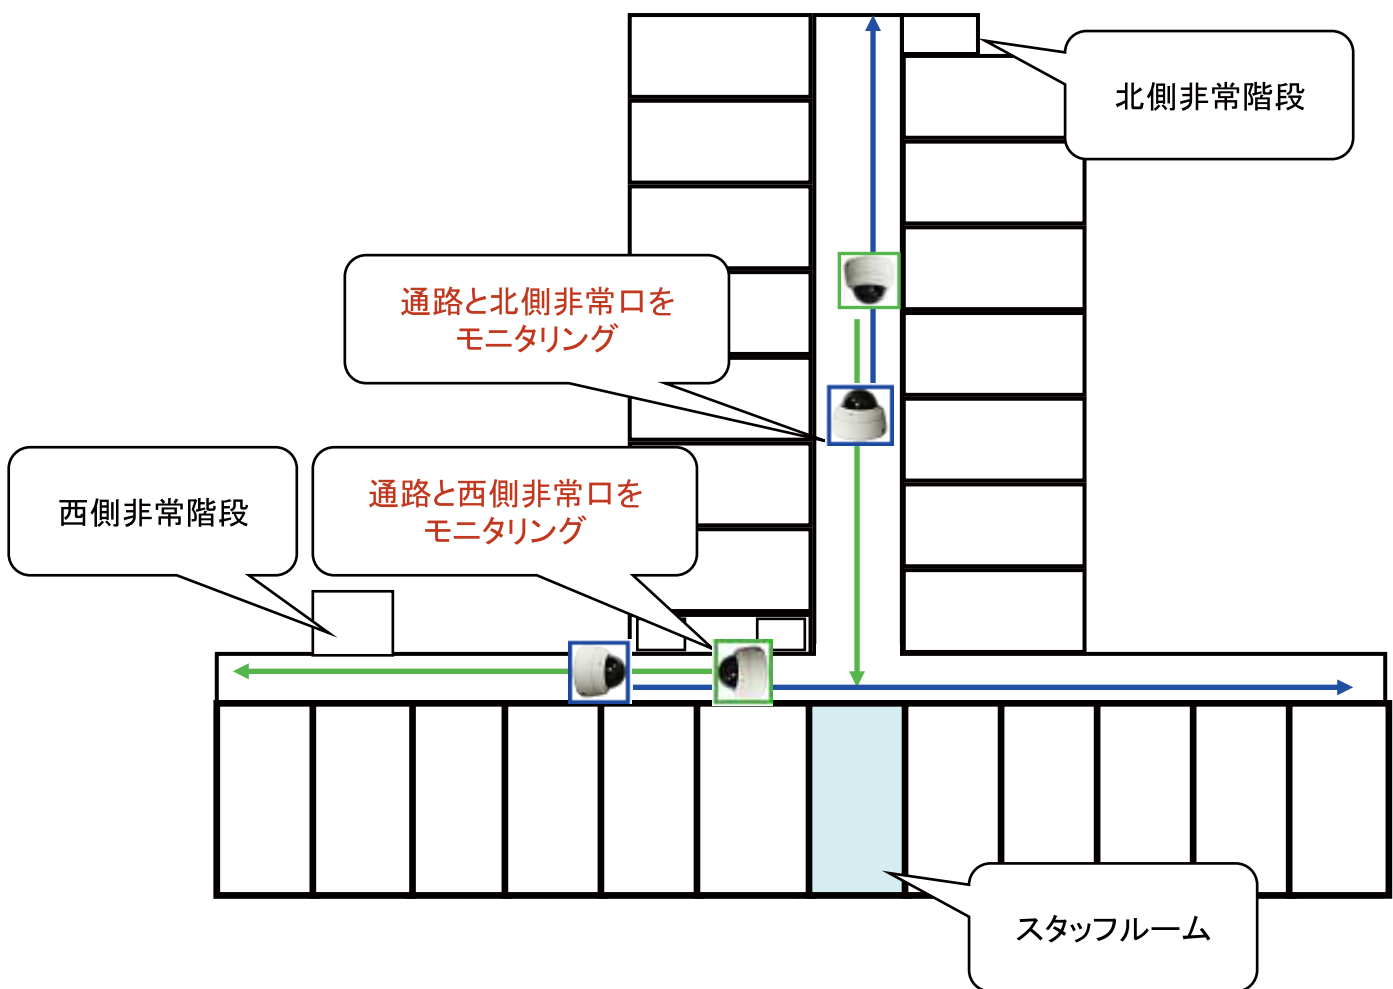

カメラ配置図 (2F ~ 10F)